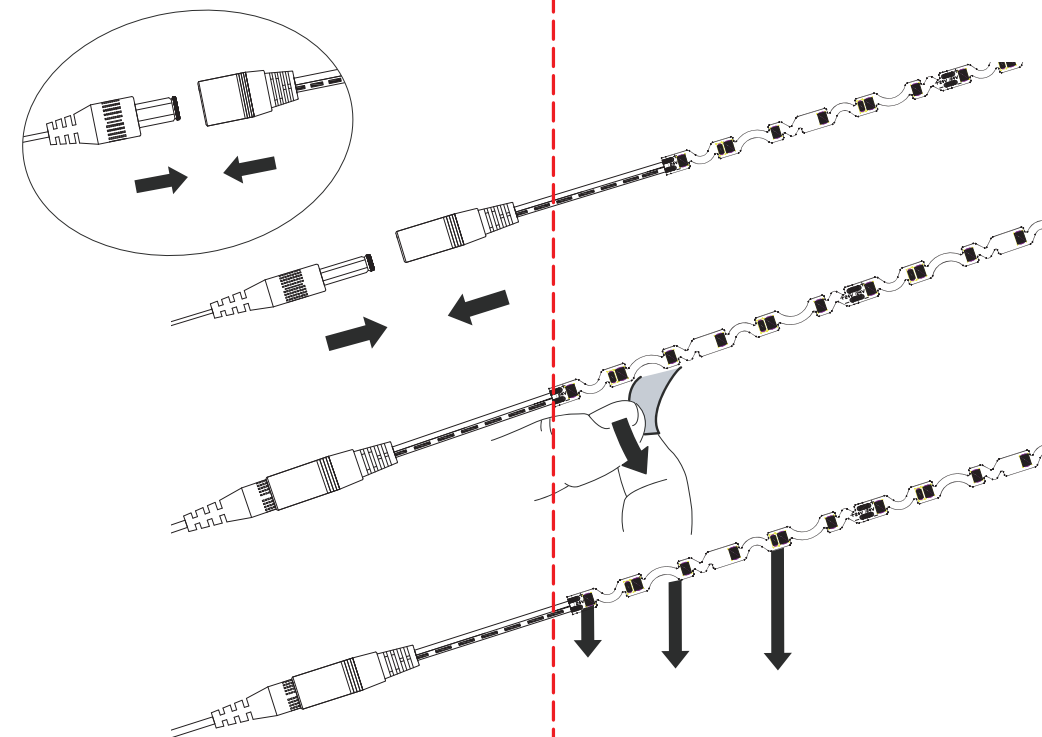

EGLO LEDSTRIPES

Art.-Nr. 99717

x=2m ,y=6mm

Art.-Nr. 99718

x=5m ,y=6mm

Art.-Nr. 99716 99719

x=8m ,y=6mm

Art.-Nr. 99716 99717 99718 99719