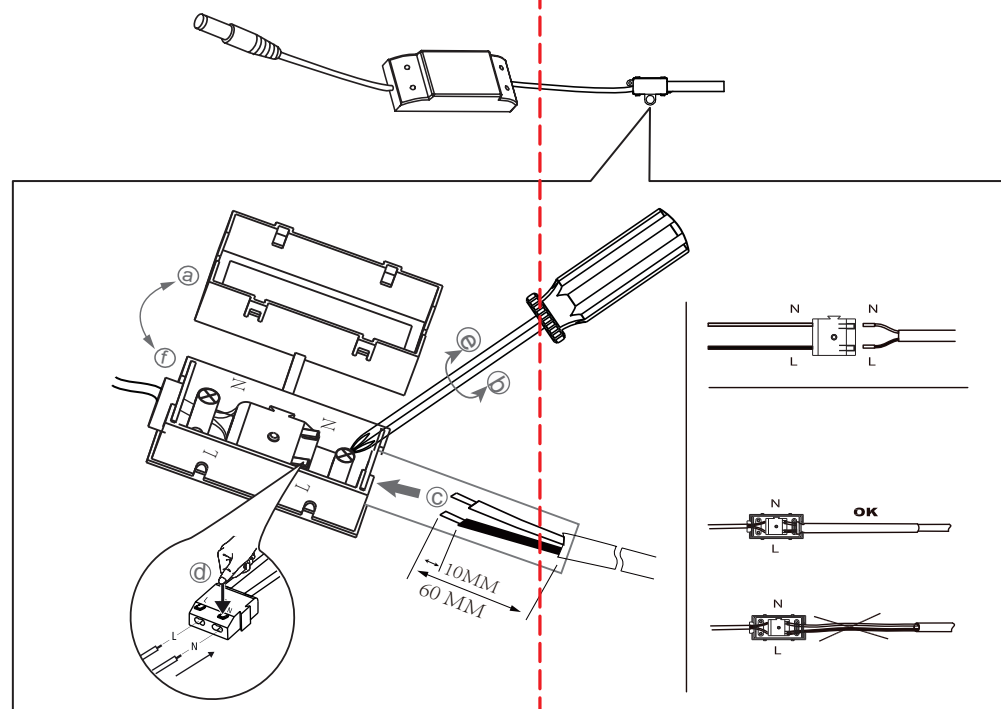

EGLO LEDSTRIPES

Art.-Nr. 99717

x=2m ,y=6mm

Art.-Nr. 99718

x=5m ,y=6mm

Art.-Nr. 99716 99719

x=8m ,y=6mm

Art.-Nr. 99716 99717 99718 99719